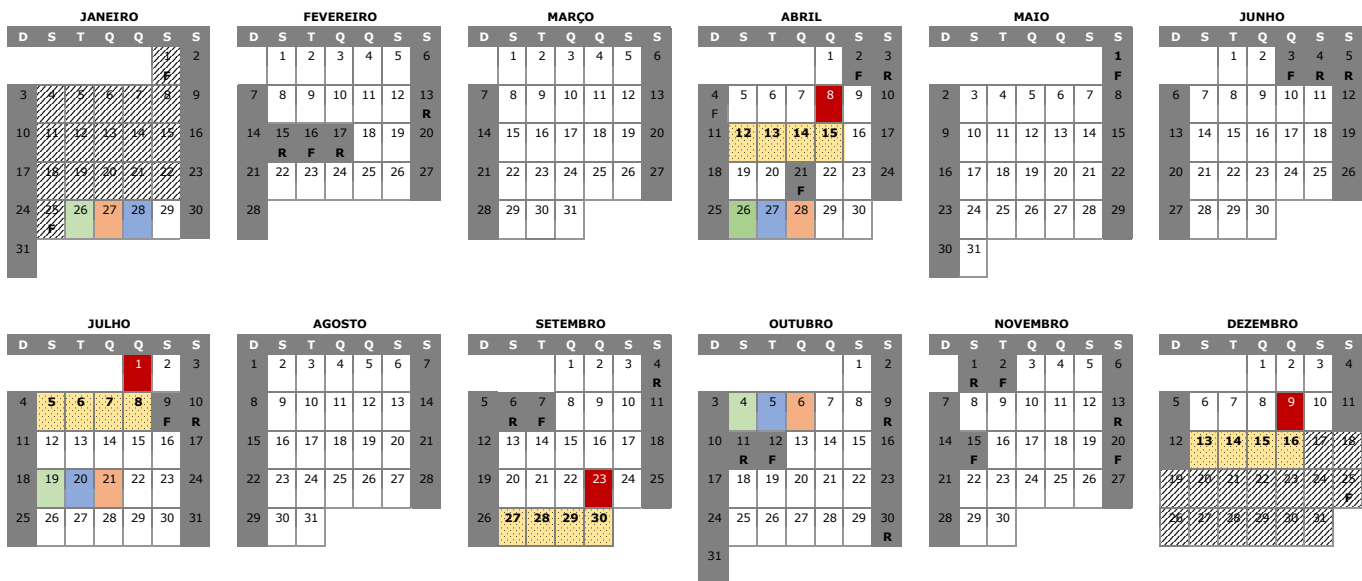

CALENDÁRIO ACADÊMICO 2021

1º TRIMESTRE
26/01 a 08/04/2021

- 26/jan Início das Aulas para turmas em Andamento e Aula Magna para as Turmas Novas
- 27/jan Início do trimestre das Turmas Novas: **Segundas e Quartas**
- 28/jan Início do trimestre das Turmas Novas: **Terças e Quintas**
- 08/abr Término Período Letivo
- Semana de recesso + Prova Substitutiva

3º TRIMESTRE
19/07 A 23/09/2021

- 19/jul Início das Aulas para turmas em Andamento e Aula Magna para as Turmas Novas
- 20/jul Início do trimestre das Turmas Novas: **Terças e Quintas**
- 21/jul Início do trimestre das Turmas Novas: **Segundas e Quartas**
- 23/set Término Período Letivo
- Semana de recesso + Prova Substitutiva

2º TRIMESTRE
26/04 a 01/07/2021

- 26/abr Início das Aulas para turmas em Andamento e Aula Magna para as Turmas Novas
- 27/abr Início do trimestre das Turmas Novas: **Terças e Quintas**
- 28/abr Início do trimestre das Turmas Novas: **Segundas e Quartas**
- 01/jul Término Período Letivo
- Semana de recesso + Prova Substitutiva

4º TRIMESTRE
04/10 A 09/12/2021

- 04/out Início das Aulas para turmas em Andamento e Aula Magna para as Turmas Novas
- 05/out Início do trimestre das Turmas Novas: **Terças e Quintas**
- 06/out Início do trimestre das Turmas Novas: **Segundas e Quartas**
- 09/dez Término Período Letivo
- Semana de recesso + Prova Substitutiva

- FÉRIAS
- RECESSO + PROVA SUB
- ESTUDOS
- F FERIADO