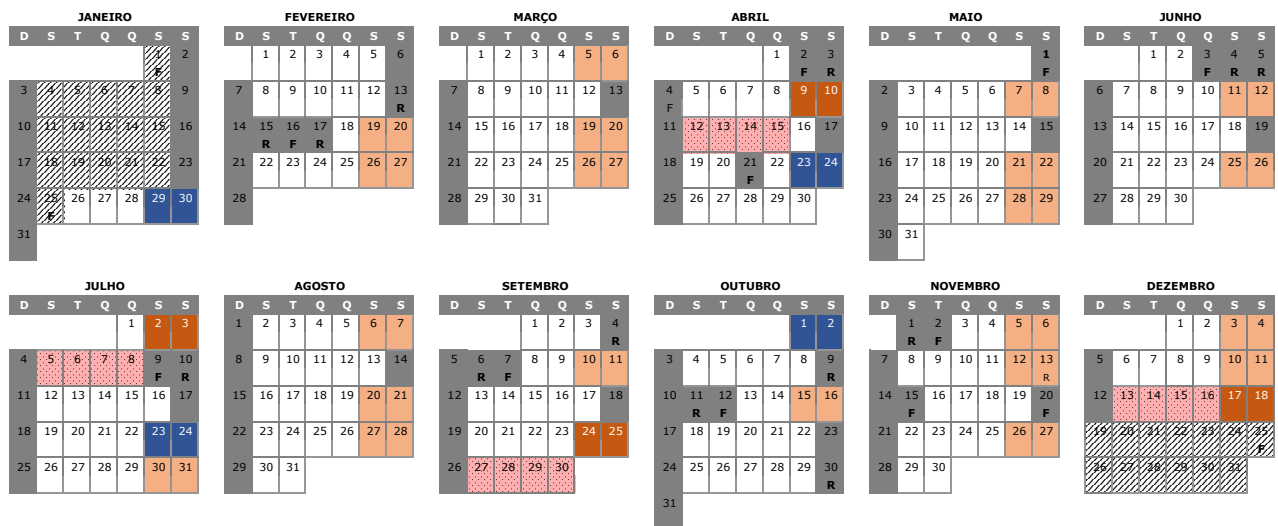

CALENDÁRIO ACADÊMICO 2021

1º TRIMESTRE
29/01 a 10/04/2021

- 29/jan** Início das Aulas e Aula Magna para as Turmas Novas
- 10/abr** Término Período Letivo
- Recesso + Prova Substitutiva**

3º TRIMESTRE
23/07 A 25/09/2021

- 23/jul** Início das Aulas e Aula Magna para as Turmas Novas
- 25/set** Término Período Letivo
- Recesso + Prova Substitutiva**

2º TRIMESTRE
23/04 a 03/07/2021

- 23/abr** Início das Aulas e Aula Magna para as Turmas Novas
- 03/jul** Término Período Letivo
- Recesso + Prova Substitutiva**

4º TRIMESTRE
01/10 A 18/12/2021

- 01/out** Início das Aulas e Aula Magna para as Turmas Novas
- 18/dez** Término Período Letivo
- Recesso + Prova Substitutiva**

- FÉRIAS**
- RECESSO + PROVA SUB**
- ESTUDOS**
- F FERIADO**