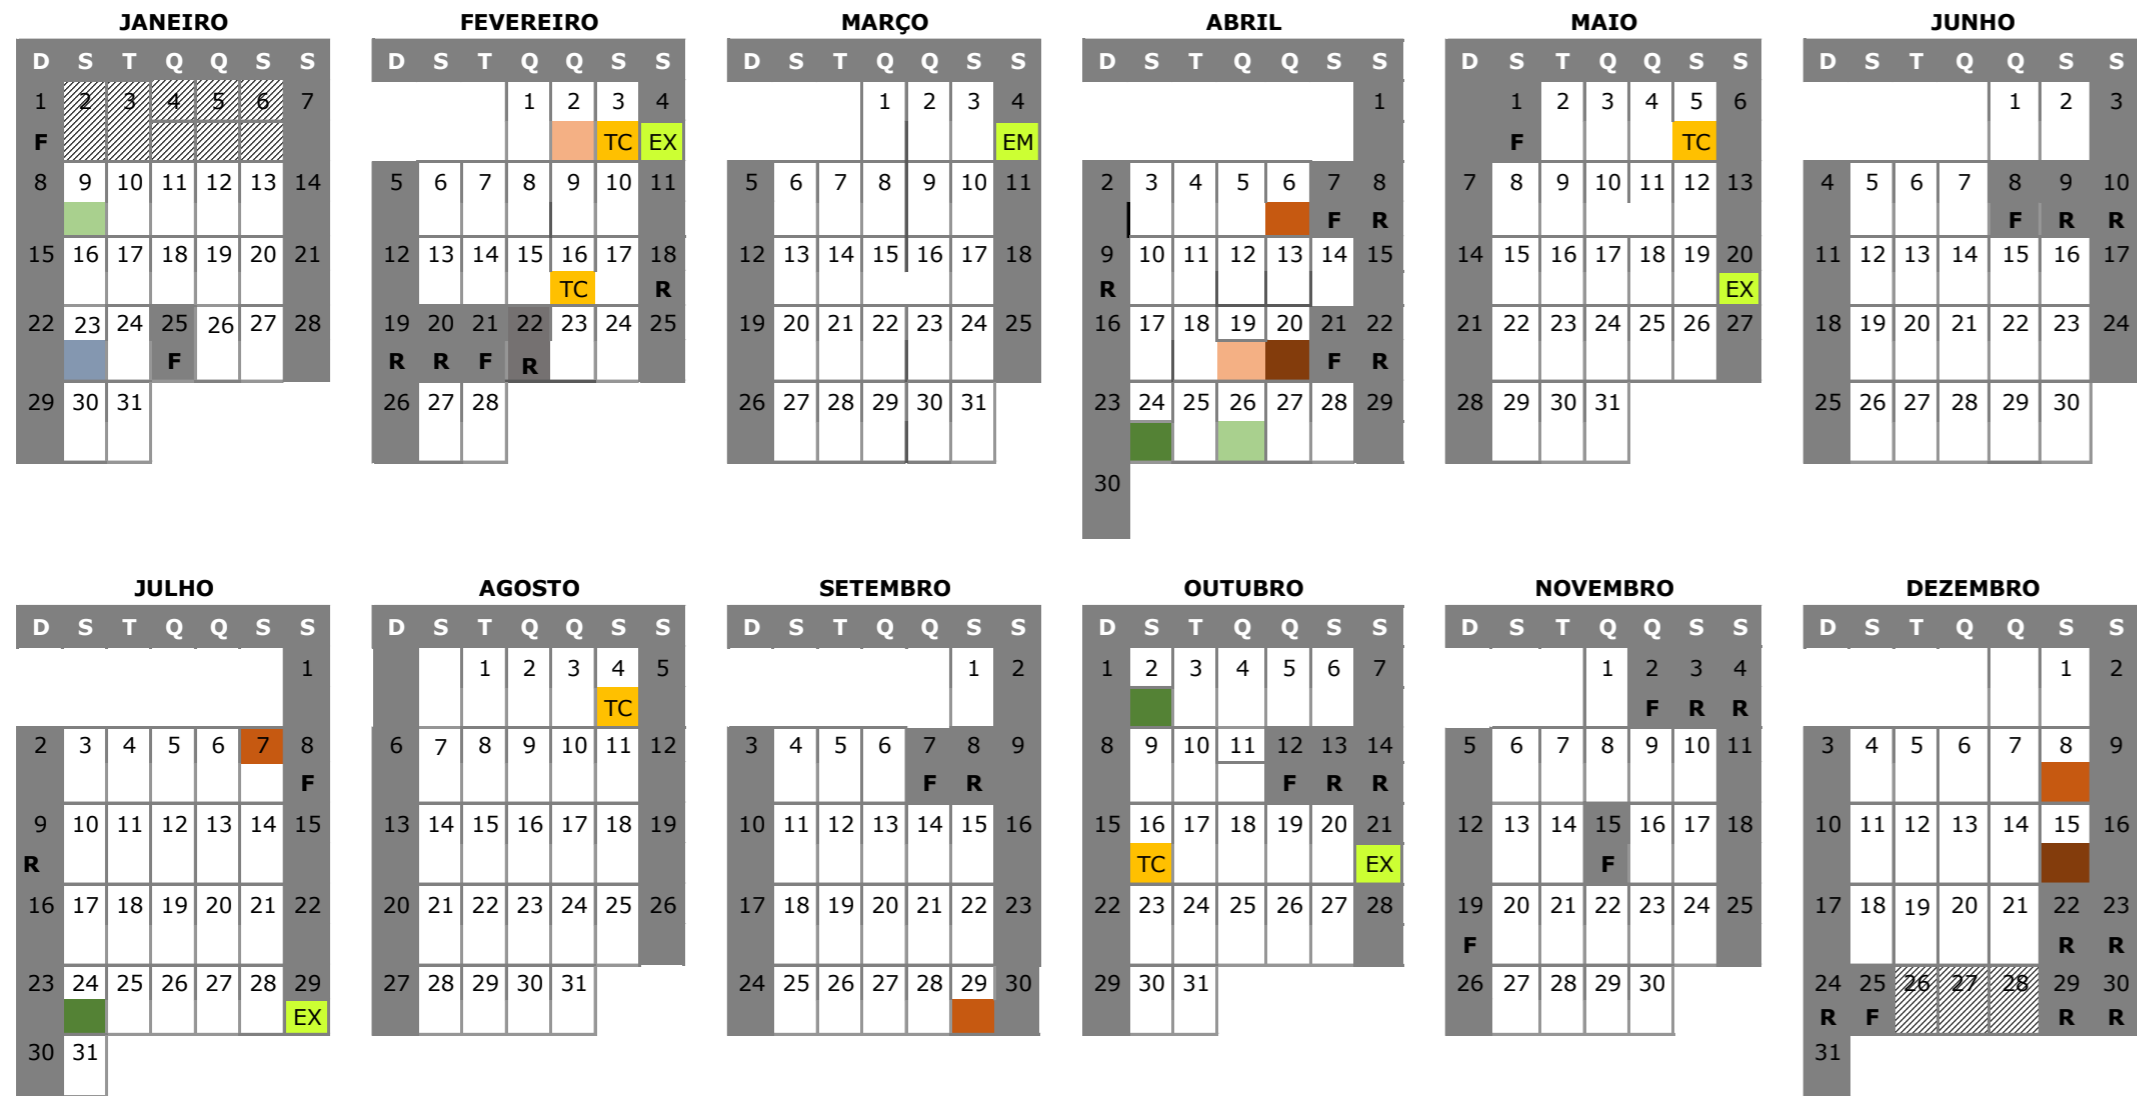

Calendário Anual Mestrados 2023

- INÍCIO DO TRIMESTRE
- ENCERRAMENTO DO TRIMESTRE
- PRAZO PARA MATRÍCULA, TRANCAMENTO E DESTRANCAMENTO DE CURSO
- EXAME MESTRADO
- RECESSO
- FERIADO
- FÉRIAS

1º trimestre 2023	
09/jan	Início Aulas turma nova MPE
23/jan	Início Trimestre MPP/MPA
02/fev	Início Trimestre MPE turma em andamento
06/abr	Término período letivo MPP/MPA
19/abr	Término período letivo MPE turma nova
20/abr	Término período letivo MPE
2º trimestre 2023	
24/abr	Início Aulas Turmas MPA/MPE e MPP
26/abr	Início Aulas turma nova MPE
07/jul	Término Período Letivo
3º trimestre 2023	
24/jul	Início Aulas Turmas MPA/MPE e MPP
29/set	Término Período Letivo
4º trimestre 2023	
02/out	Início Aulas Turmas MPA/MPE e MPP
08/dez	Término Período Letivo MPP/MPA
15/dez	Término período letivo MPE